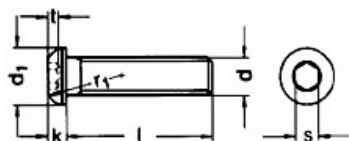

PRODUCT SHEET

Description:

Socket Button Head Screw, M6x16mm, SS/A2, ISO 7380, W/Hex

Item number:

12.03.205-0

Units	Box	Carton	HS Code	Barcode
Pcs.	500	4000	7318155290	
				5704866021296

d	M 6
l	16
d1 max.	10,5
k max.	3,3
r1	5,6
s	4
t min.	2,4